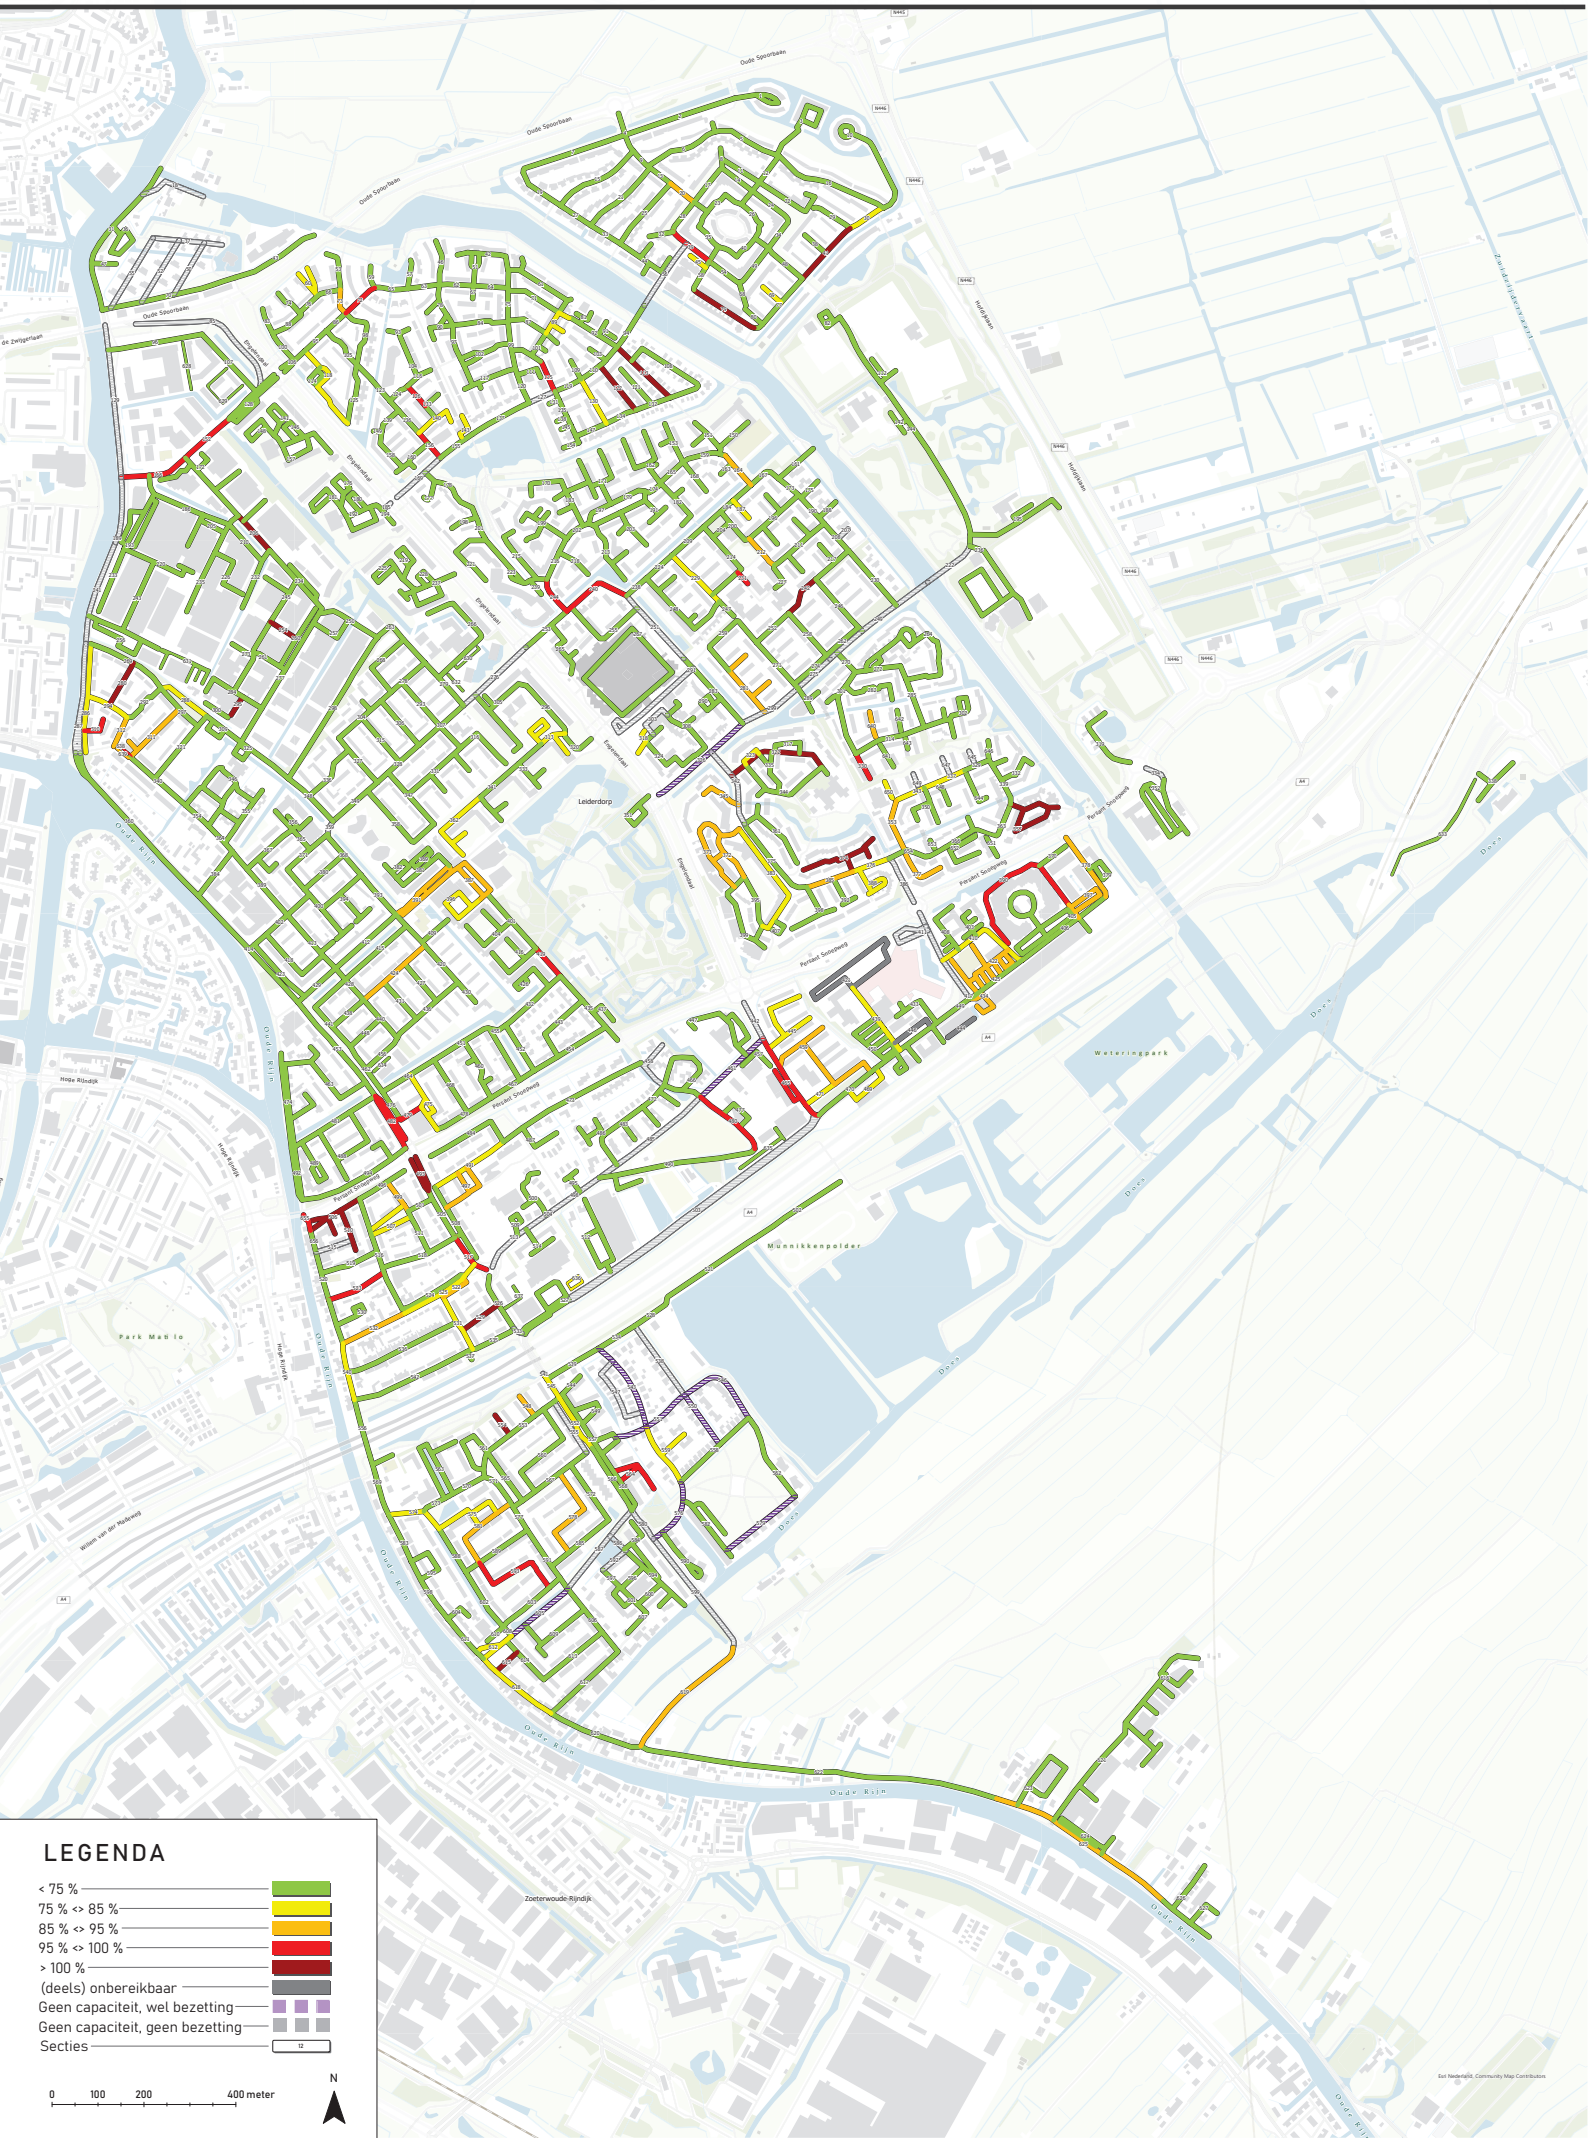

LEGENDA

- < 75 %
- 75 % ↔ 85 %
- 85 % ↔ 95 %
- 95 % ↔ 100 %
- > 100 %
- (deels) onbereikbaar
- Geen capaciteit, wel bezetting
- Geen capaciteit, geen bezetting
- Secities

0 100 200 400 meter

LEGENDA

- < 75 %
- 75 % ↔ 85 %
- 85 % ↔ 95 %
- 95 % ↔ 100 %
- > 100 %
- (deels) onbereikbaar
- Geen capaciteit, wel bezetting
- Geen capaciteit, geen bezetting
- Secities

0 100 200 400 meter

LEGENDA

- < 75 %
- 75 % ↔ 85 %
- 85 % ↔ 95 %
- 95 % ↔ 100 %
- > 100 %
- (deels) onbereikbaar
- Geen capaciteit, wel bezetting
- Geen capaciteit, geen bezetting
- Secities

0 100 200 400 meter