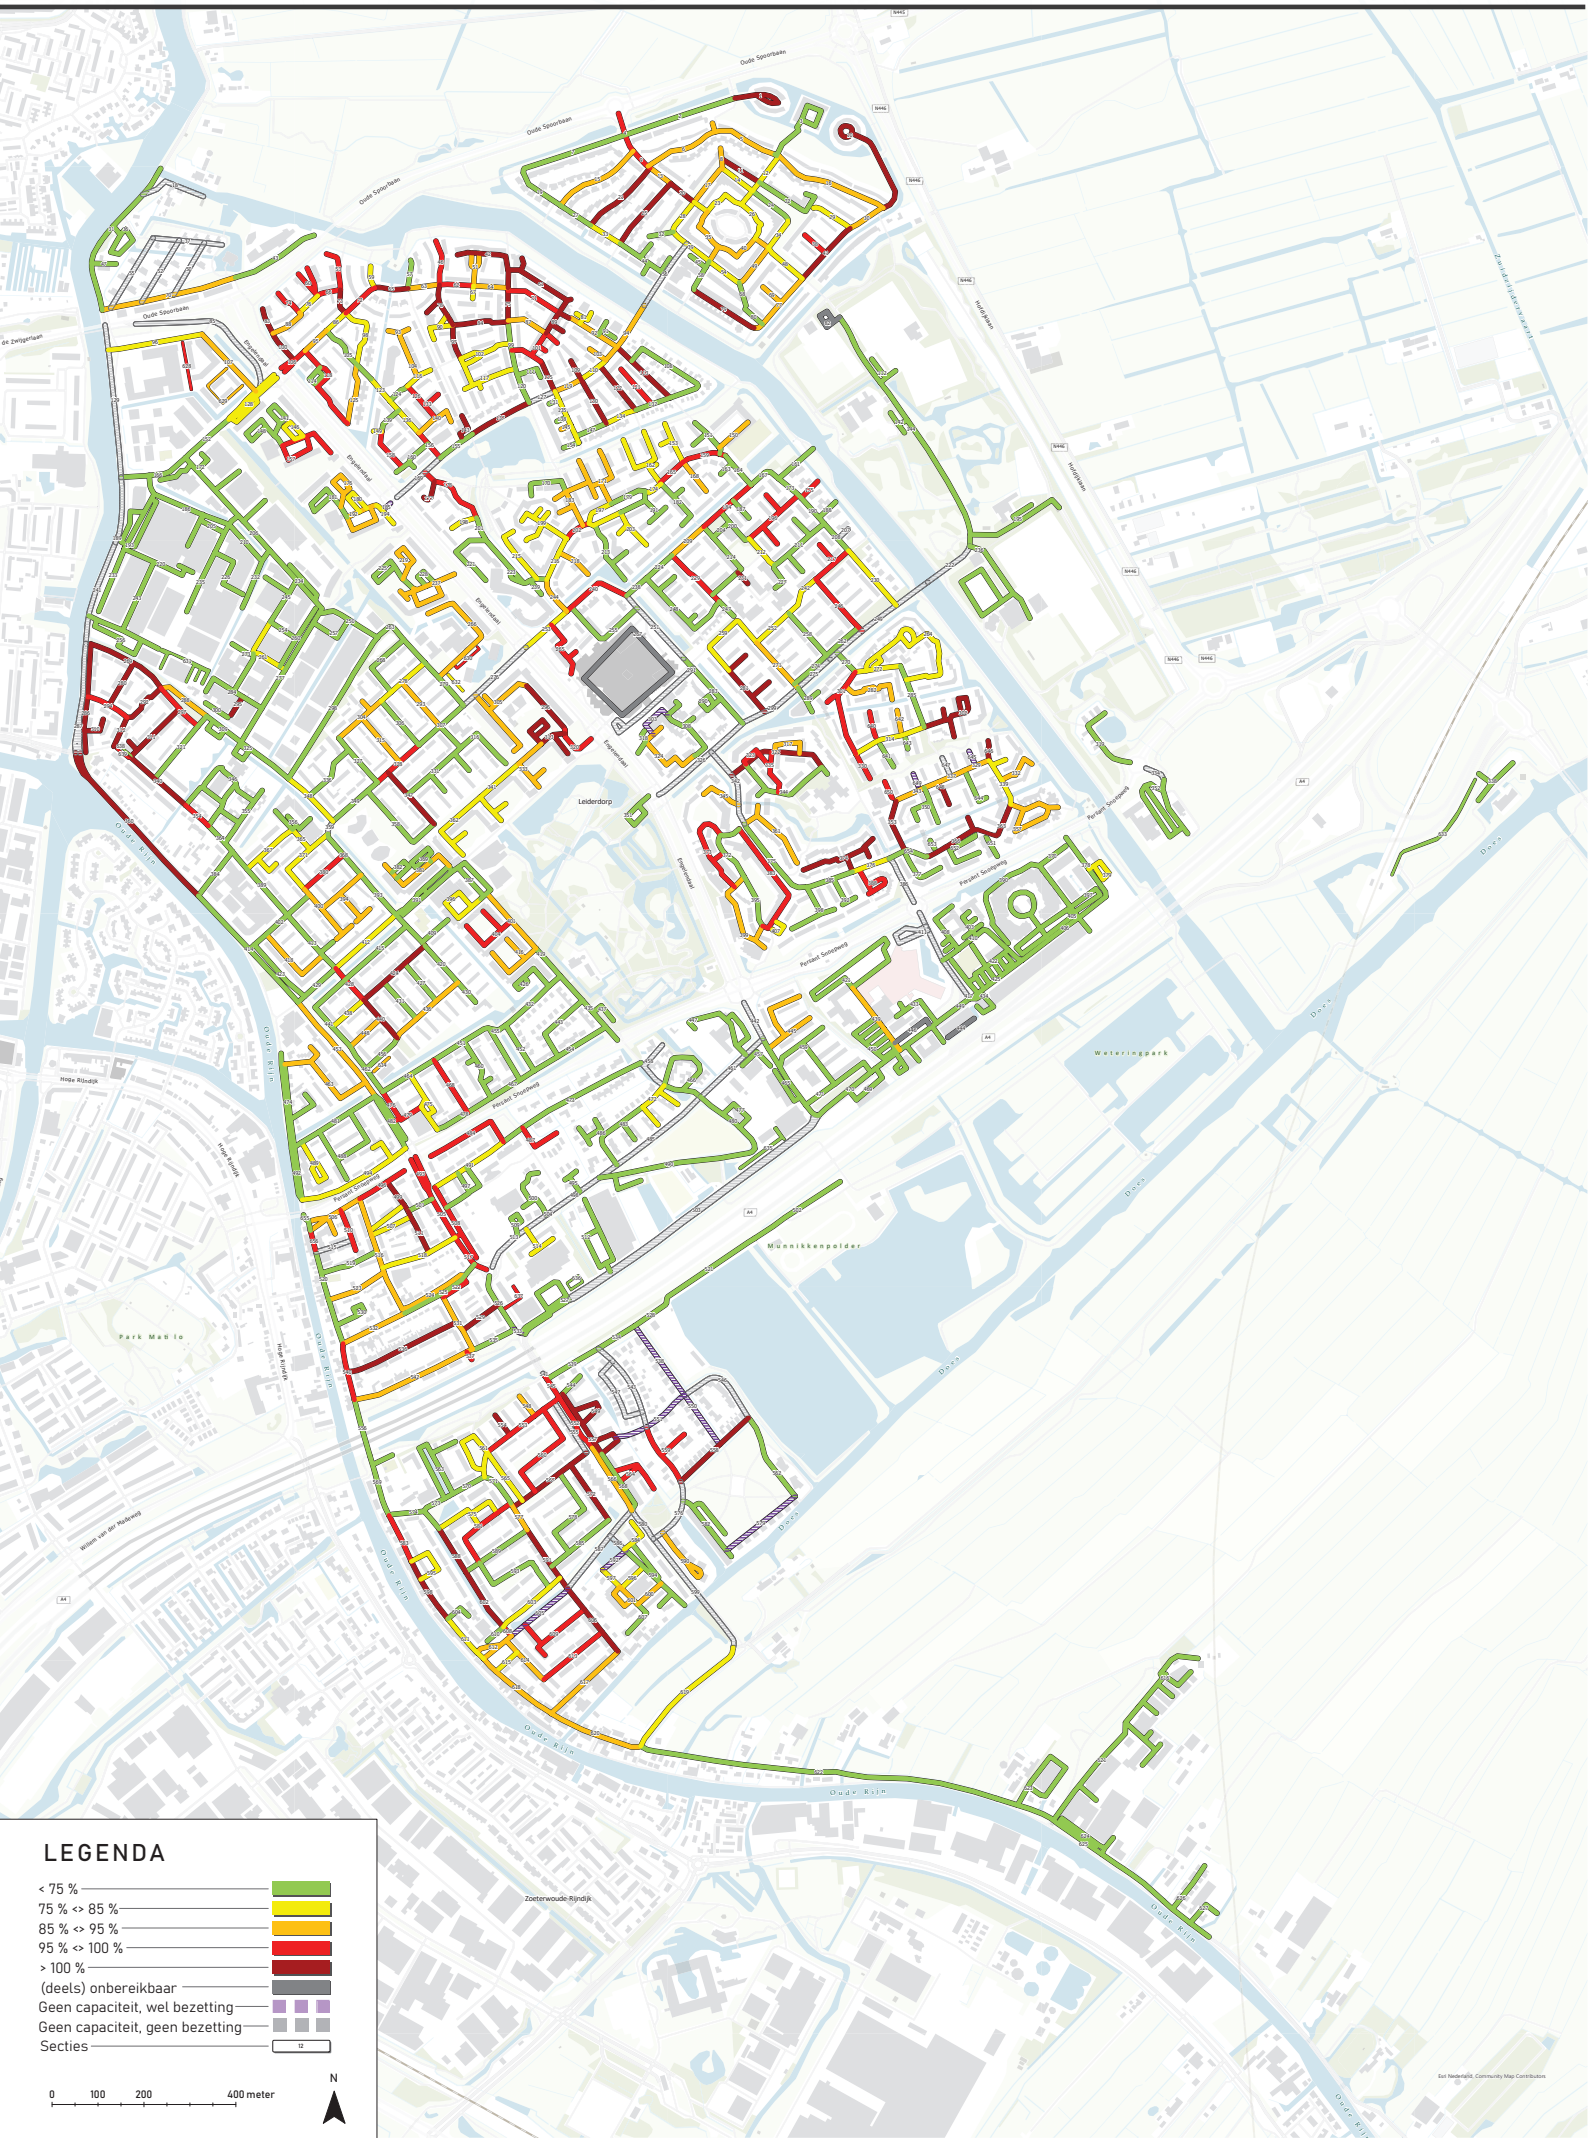

LEGENDA

- < 75 %
- 75 % ↔ 85 %
- 85 % ↔ 95 %
- 95 % ↔ 100 %
- > 100 %
- (deels) onbereikbaar
- Geen capaciteit, wel bezetting
- Geen capaciteit, geen bezetting
- Secities

0 100 200 400 meter

LEGENDA

- < 75 %
- 75 % ↔ 85 %
- 85 % ↔ 95 %
- 95 % ↔ 100 %
- > 100 %
- (deels) onbereikbaar
- Geen capaciteit, wel bezetting
- Geen capaciteit, geen bezetting
- Secities

0 100 200 400 meter

LEGENDA

- < 75 %
- 75 % ↔ 85 %
- 85 % ↔ 95 %
- 95 % ↔ 100 %
- > 100 %
- (deels) onbereikbaar
- Geen capaciteit, wel bezetting
- Geen capaciteit, geen bezetting
- Secities

0 100 200 400 meter